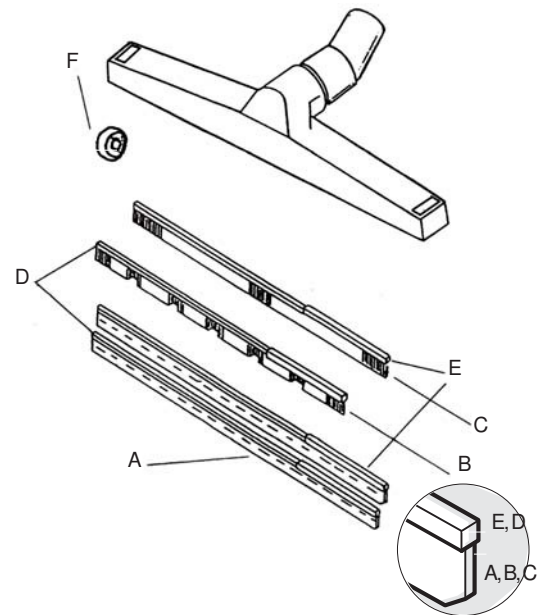

## Bodensaugdüse Ø 38, Plastik

	Satz	B = 320			B = 370		
		7320	7321		7322	7323	
A	Gummileiste B 316/288 (2 Stk.)	7328	X	-	7329	X	-
B	Bürste vorne	7225	-	X	7226	-	X
C	Bürste hinten	7326	-	X	7327	-	X
D	Bürstenhalterung	7215	X	X	7216	X	X
E	Bürstenhalterung	7324	X	X	7325	X	X
F	Rad, Bodensaugdüse P	40455	X	X	40455	X	X

## Bodensaugdüse Ø 38, Ø 50, Aluminium

	Satz	Ø 38				Ø 50	
		- B = 370 -		- B = 450 -		- B = 500 -	
			7235		7236		7238
A	Gummileiste* (2 Stk.)	7045	X	7014	X	7051	X
B	Bürste vorne	7222	-	7223	-	7224	-
C	Bürste hinten	7225	-	7228	-	7227	-
D	Bürstenhalterung	7216	X	7218	X	7219	X
E	Bürstenhalterung	7215	X	7217	X	7218	X
F	Bürstenhalterung	7242	X	7243	X	7244	X
G	Rad, Bodensaugdüse	7252	X	7252	X	7252	X
H	Bügel	7239	X	7240	X	7241	X
I	Verstellschraube	7253	X	7253	X	7253	X
J	Verbindung 38, antistatisch	7335	X	7335	X	7245	X

\* Auch als Meterware, Art Nr 7058 (50 m)