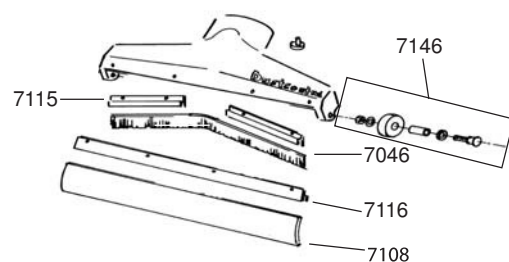

Materialsaugdüse Ø 50, Aluminium

Satz		B = 400	B = 450
		7307	
Gummileiste	7108	X	
Bürste 450/420	7046	X	
Bürstenhalterleiste	7115	X	
Bürstenhalterleiste	7116	X	
Reserveradsatz	7146	X