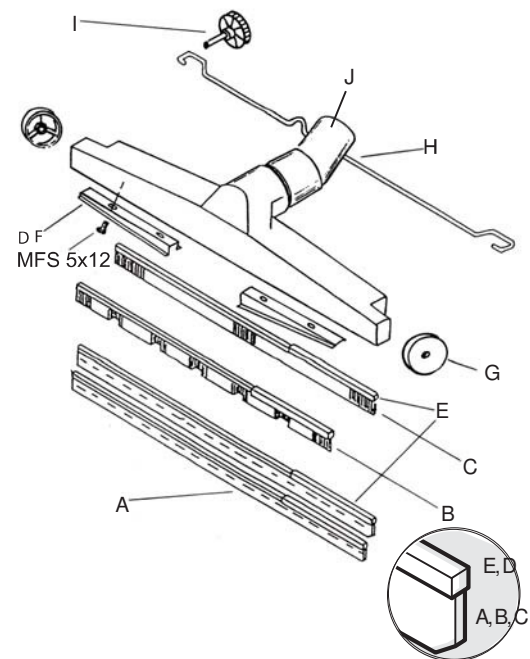

## Bodensaugdüse Ø 38, Plastik

	Satz	B = 320			B = 370		
		7320	7321		7322	7323	
A	Gummileiste B 316/288 (2 Stk.)	7328	X	-	7329	X	-
B	Bürste vorne	7225	-	X	7226	-	X
C	Bürste hinten	7326	-	X	7327	-	X
D	Bürstenhalterung	7215	X	X	7216	X	X
E	Bürstenhalterung	7324	X	X	7325	X	X
F	Rad, Bodensaugdüse P	40455	X	X	40455	X	X

## Bodensaugdüse Ø 38, Ø 50, Aluminium

	Satz	Ø 38				Ø 50	
		- B = 370 -		- B = 450 -		- B = 500 -	
			7235		7236		7238
A	Gummileiste* (2 Stk.)	7045	X	7014	X	7051	X
B	Bürste vorne	7222	-	7223	-	7224	-
C	Bürste hinten	7225	-	7228	-	7227	-
D	Bürstenhalterung	7216	X	7218	X	7219	X
E	Bürstenhalterung	7215	X	7217	X	7218	X
F	Bürstenhalterung	7242	X	7243	X	7244	X
G	Rad, Bodensaugdüse	7252	X	7252	X	7252	X
H	Bügel	7239	X	7240	X	7241	X
I	Verstellschraube	7253	X	7253	X	7253	X
J	Verbindung 38, antistatisch	7335	X	7335	X	7245	X

\* Auch als Meterware, Art Nr 7058 (50 m)

## Materialsaugdüse Ø 50, Aluminium

Satz		B = 400	B = 450
		7307	
Gummileiste	7108	X	
Bürste 450/420	7046	X	
Bürstenhalterleiste	7115	X	
Bürstenhalterleiste	7116	X	
Reserveradsatz	7146	X	

X = Standard  
- = kann gewechselt werden